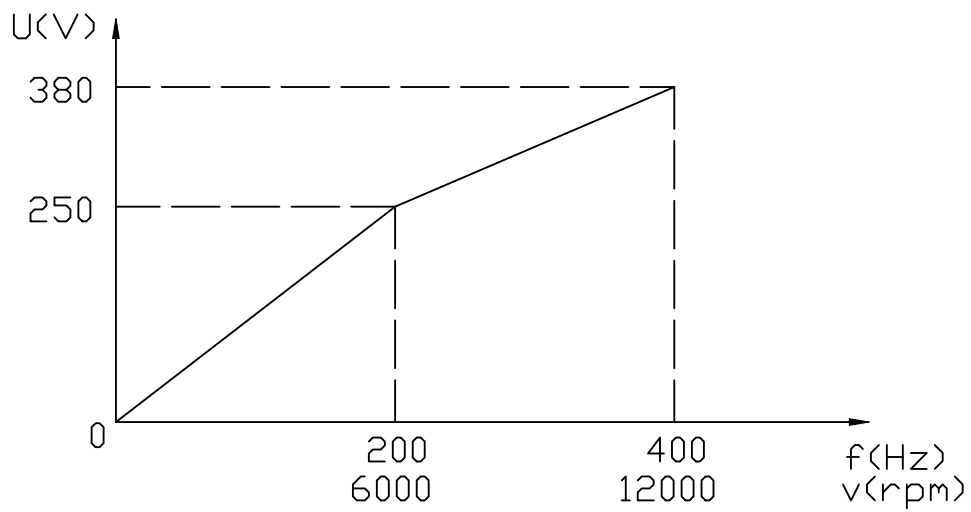

GDL150-40-12Z/12
12KW 380V 25.0A
400Hz 12000rpm

四方V350-4T0011G/0150P

频压曲线

扭矩/功率曲线

注: TA:20°C Serv:S1 Water cooling