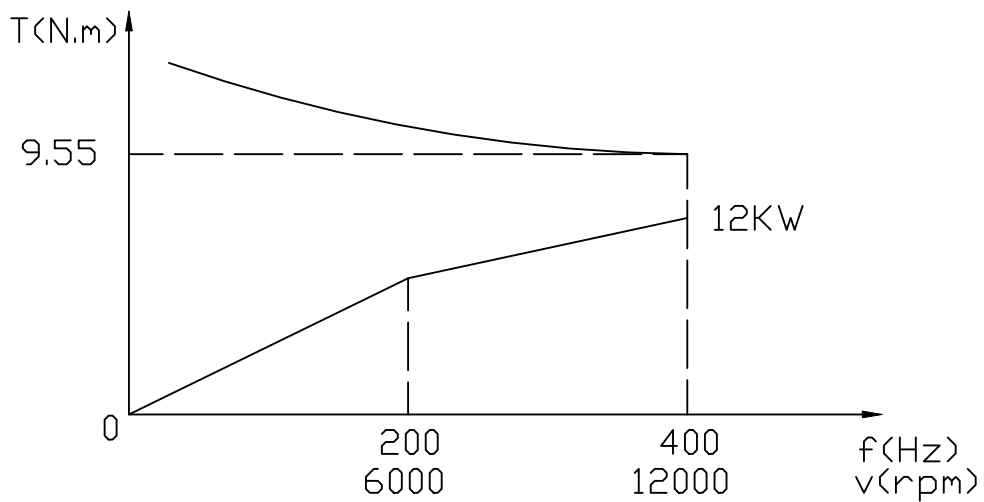

GDL150-40-12Z/12
12KW 380V 25.0A
400Hz 12000rpm

四方V350-4T0011G/0150P

频压曲线

扭矩/功率曲线

注: TA:20°C Serv:S1 Water cooling