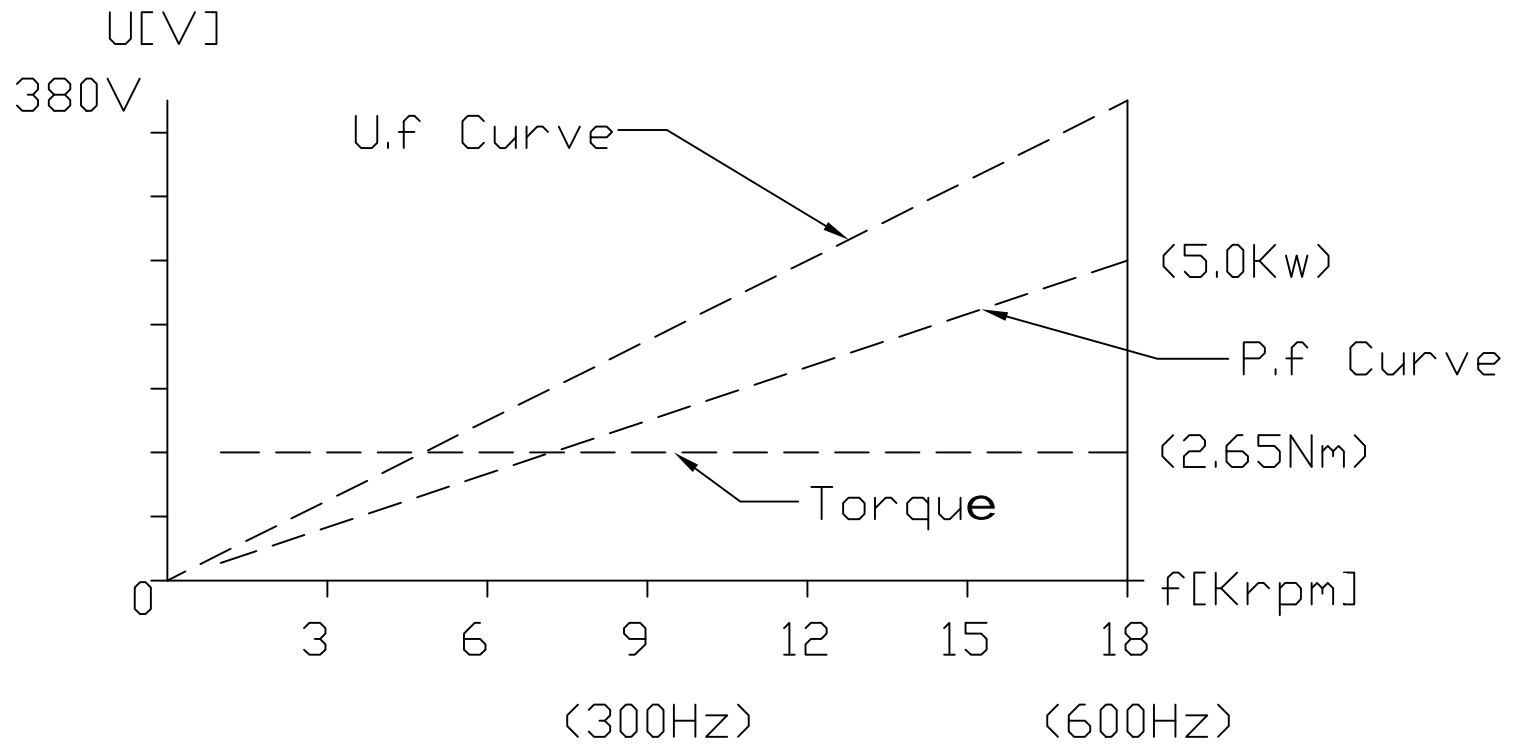

GDF52-18Z/5.0
380V 11.0A 4P

TA:20°C

Serv:S1

air cooling